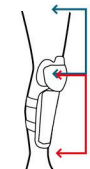

VESTE SOFTSHELL & BODYWARMER LITE / SOFTSHELL & BODYWARMER LITE JACKET

TAILLES	SIZES	XS	S	M	L	XL	XXL	XXXL
TOUR DE POITRINE (cm)	CHEST SIZE (cm)	75-79	80-88	89-97	98-106	107-115	116-124	125-133
TOUR DE TAILLE (cm)	WAIST SIZE (cm)	70-76	77-83	84-90	91-97	98-104	105-112	113-120

GILET DE PROTECTION / PROTECTION JACKET

TAILLES ADULTE	ADULT SIZES	XXS	XS	S	M	L	XL	XXL
LONGUEUR DE MANCHE (cm)	SLEEVE LENGTH (cm)	73-75	74-76,5	75-78	76-79,5	77-81	78-82,5	79-84
TOUR DE POITRINE (cm)	CHEST SIZE (cm)	70-74	75-79	80-88	89-97	98-106	107-115	116-124
TAILLES KID US	KID SIZES US	SM	MD	LG				
LONGUEUR DE MANCHE (cm)	SLEEVE LENGTH (cm)	63-64	64-65	65-66				
TOUR DE POITRINE (cm)	CHEST SIZE (cm)	55-59	60-64	65-69				

COUDIÈRES / ELBOW GUARDS

TAILLES ADULTE	ADULT SIZES	XS/S	M/L	XL/XXL	
TOUR DE BICEPS	BICEPS CIRCUMFERENCE	26-30	31-35	36-39	
TOUR D'AVANT BRAS	FOREARM CIRCUMFERENCE	19-23	24-27	28-31	
TAILLES KID	KID SIZES	S/M	L/XL		
TOUR DE BICEPS	BICEPS CIRCUMFERENCE	16-20	21-25		
TOUR D'AVANT BRAS	FOREARM CIRCUMFERENCE	11-13	14-18		