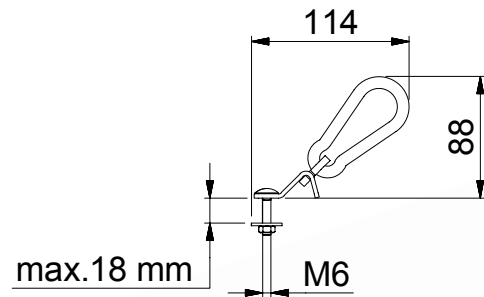

Flexi Rail Railset

UK Please read this manual before first use.

D Lesen Sie bitte die Anleitung vor dem Gebrauch.

FR Lisez bien ce manuel avant la première utilisation.

Note: Maximum pulling force per carabiner: 250 kg
Maximum 2 pulling points per Rail

Pos	Aantal	Benaming
6	18	Plain Washers 6
5	18	Hex Nut M6
4	18	Bolt M6x30
3	4	Plate
2	2	Rail 800
1	4	Carabiner 250kg
Ite	QTY	Description