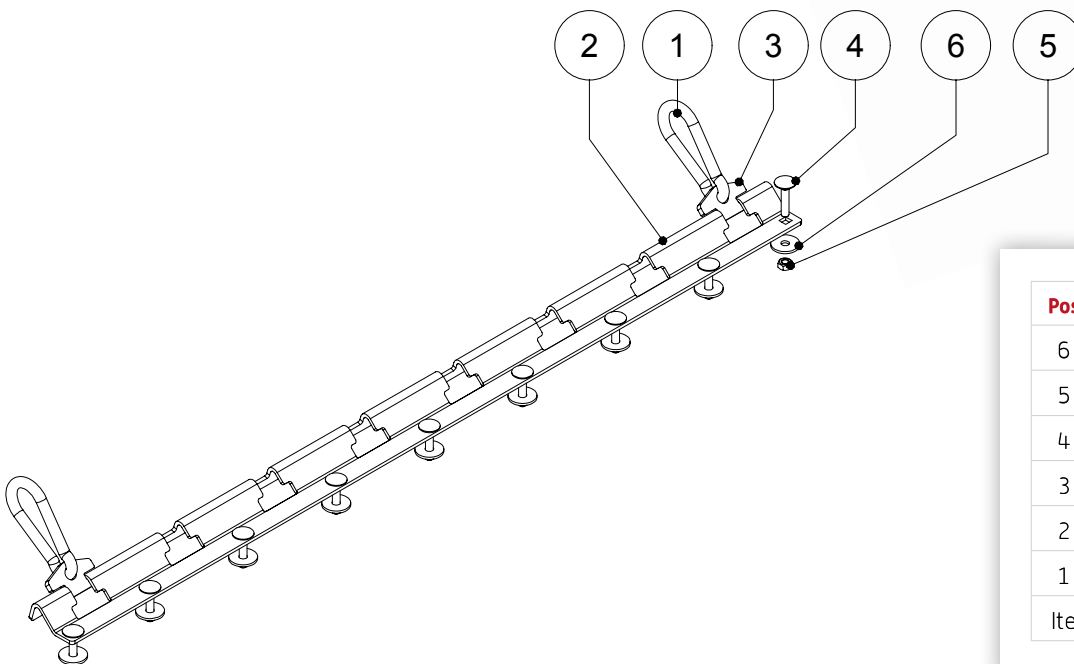

Flexi Rail Railset

UK Please read this manual before first use.

D Lesen Sie bitte die Anleitung vor dem Gebrauch.

FR Lisez bien ce manuel avant la première utilisation.

Note: Maximum pulling force per carabiner: 250 kg
Maximum 2 pulling points per Rail

Pos	Aantal	Benaming
6	18	Plain Washers 6
5	18	Hex Nut M6
4	18	Bolt M6x30
3	4	Plate
2	2	Rail 800
1	4	Carabiner 250kg
Ite	QTY	Description