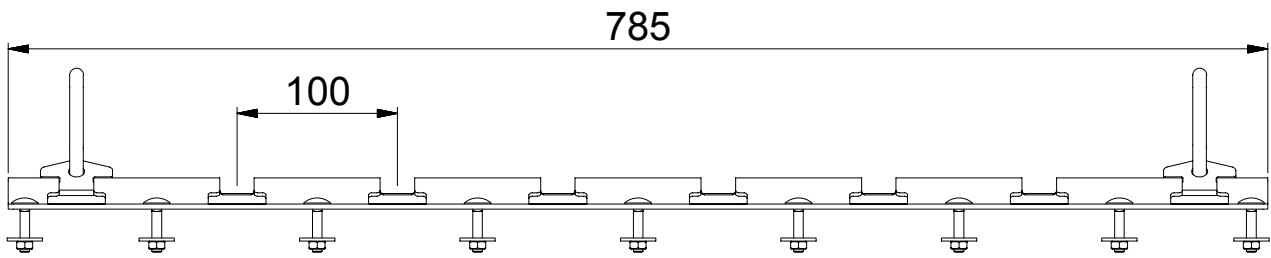

Flexi Rail Railset

UK Please read this manual before first use.

D Lesen Sie bitte die Anleitung vor dem Gebrauch.

FR Lisez bien ce manuel avant la première utilisation.

Note: Maximum pulling force per carabiner: 250 kg
Maximum 2 pulling points per Rail

Pos	Aantal	Benaming
6	18	Plain Washers 6
5	18	Hex Nut M6
4	18	Bolt M6x30
3	4	Plate
2	2	Rail 800
1	4	Carabiner 250kg
Ite	QTY	Description